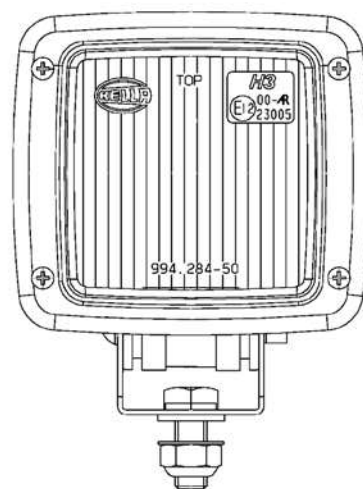

BACK-UP LIGHT INST
RÜCKFAHRSCHEINWERFER EINBAU
PROJECTEUR MARCHÉ ARRIÈRE INST

from No / up to No

Figure
Bild 99707797120
Figure

TADANO
1728-03

1

40

41

42

43

44

3

4

5

10,11

12

30